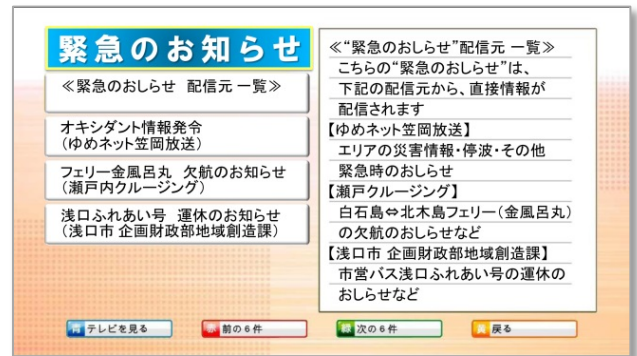

金風呂丸 欠航等のお知らせ

ゆめネットデータ放送

テレビで確認!

- ①チャンネルを“ゆめネット笠岡放送”(12ch)にあわせる
- ②リモコンの「d」ボタンを押す
- ③リモコンの **黄** ボタンを押して下さい(緊急のお知らせ)

アプリ JC-Smart

スマホで確認!

データ放送の情報が閲覧できるアプリ「JC-Smart」

「App Store」「Google Play ストア」でダウンロードできます。

「JC-Smart」で検索!

iPhone用
QRコード

Android用
QRコード

- ①「JC-Smart」アプリを開く
- ②局選択画面で「YUME DATA」を選択
- ③メニュー「緊急」の中の「緊急のお知らせ」を開いてください。